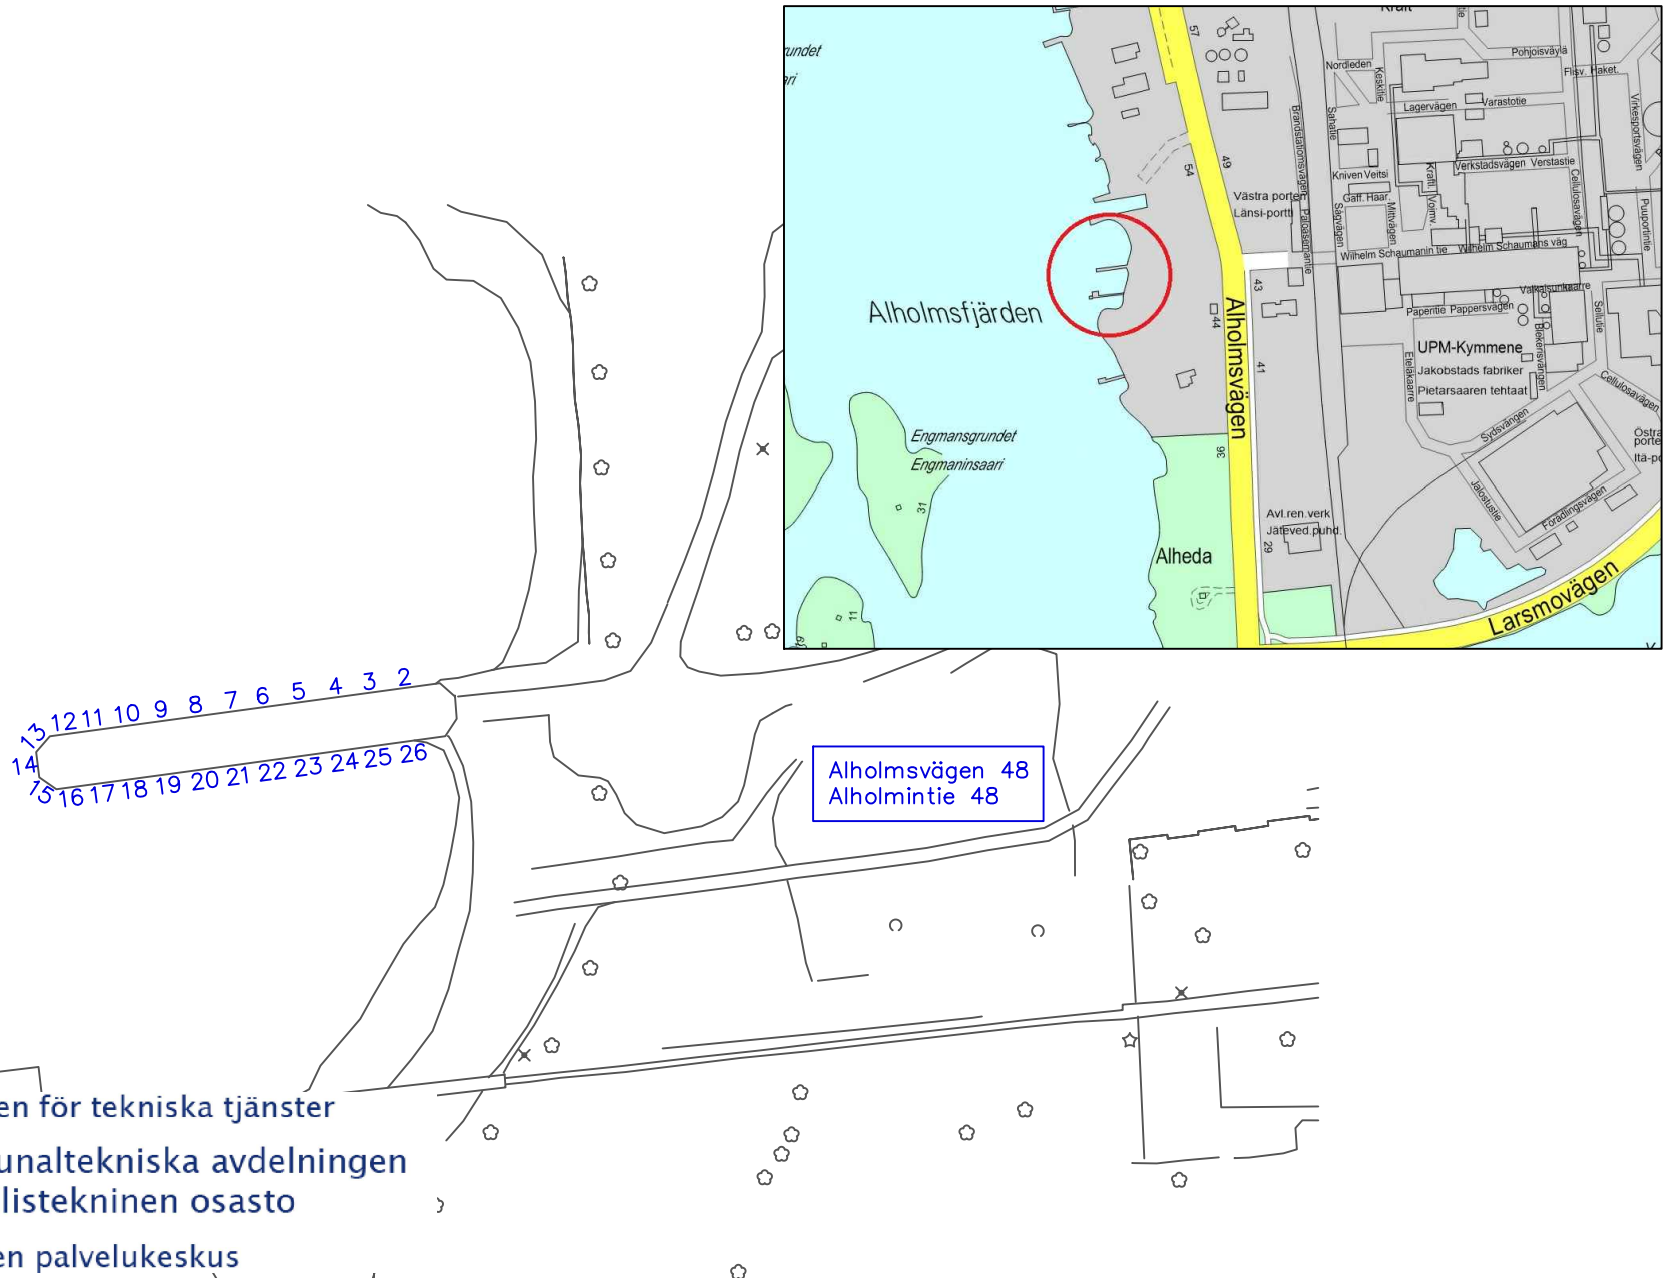

DREILICKS BRYGGA - DREILICKIN LAITURI

DREILICKS BÅTBRYGGA / DREILICKIN VENELAITURI

NR / NRO BREDD / LEVEYS

2 4,0 m

3 4,5 m

4 4,5 m

5 4,5 m

6 4,5 m