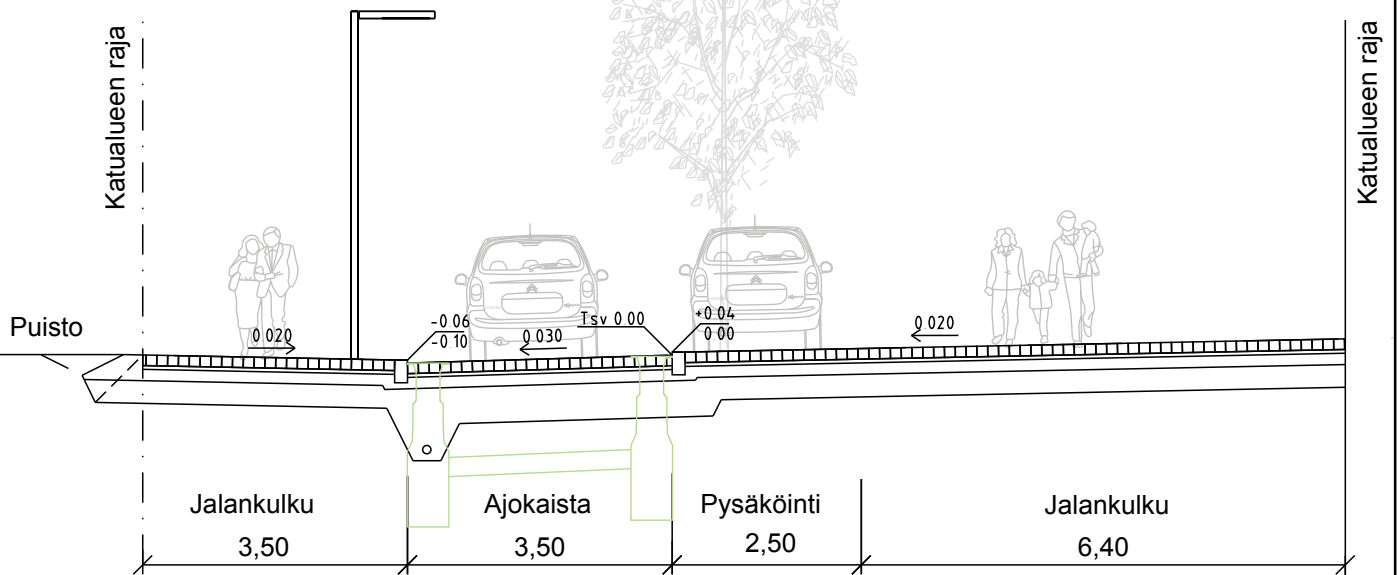

TYYPPIPOIKKILEIKKAUS KAUPPIAANKATU

TYYPPIPOIKKILEIKKAUS RAATHUONEENKATU

Rakennuskohde
PIETARSAAREN KAUPUNKI
PIETARSAAREN TORI JA KÄVELYKESKUSTA

PIETARSAARI

FCG

FCG Suunnittelu ja tekniikka Oy
Yrittäjänkatu 12, PL 186,
65380 Vaasa
Puh. 0104090
www.fcg.fi

Piirustuksen sisältö
DETALJIPIIRUSTUS
SADEVESIKOURUN PERUSTAMINEN

Mittakaavat
1:100

Suunnitteluala, työnnumero ja piirustuksen numero

Muutos

TKA P28537 **203**

Tiedosto
P28537_Keskustan_kuivatus.dwg

Päiväys 9.3.2016
Pääsuunn. C. Lundqvist, ins.
Hyv.