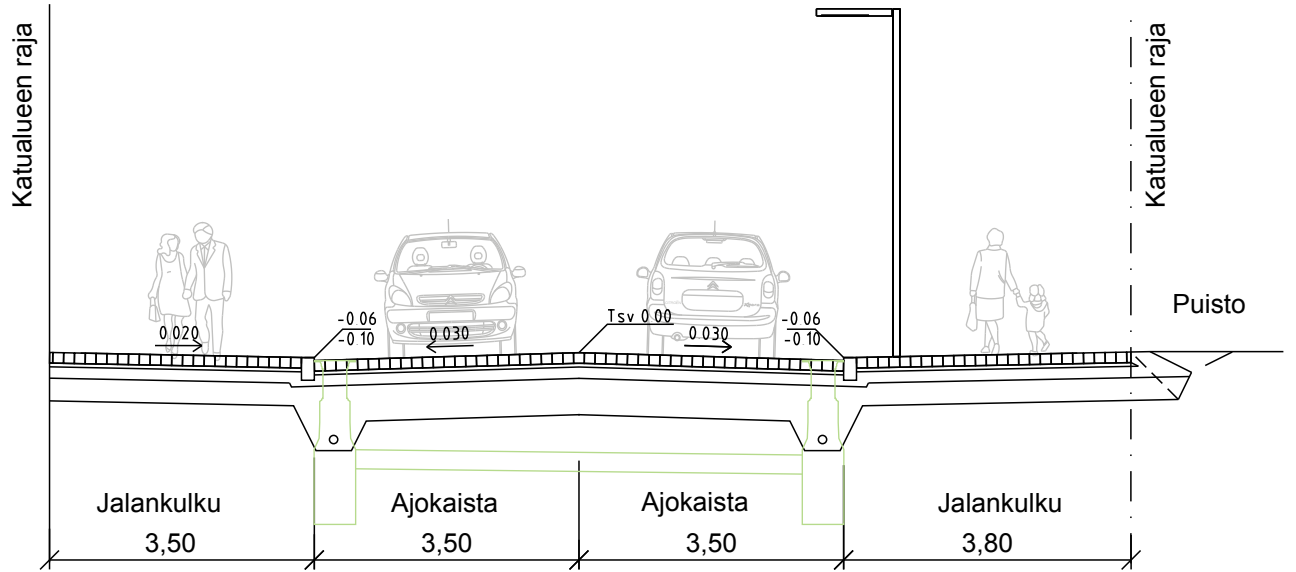

TYYPPIPOIKKILEIKKAUS KAUPPIAANKATU

TYYPPIPOIKKILEIKKAUS RAATHUONEENKATU

Rakennuskohde
PIETARSAAREN KAUPUNKI
PIETARSAAREN TORI JA KÄVELYKESKUSTA

PIETARSAARI

FCG

FCG Suunnittelu ja tekniikka Oy
Yrittäjänkatu 12, PL 186,
65380 Vaasa
Puh. 0104090
www.fcg.fi

Piirustuksen sisältö
DETALJIPIIRUSTUS
SADEVESIKOURUN PERUSTAMINEN

Mittakaavat
1:100

Suunnitteluala, työnnumero ja piirustuksen numero

Muutos

TKA P28537 **203**

Tiedosto
P28537_Keskustan_kuivatus.dwg

Päiväys 9.3.2016
Pääsuunn. C. Lundqvist, ins.
Hyv.