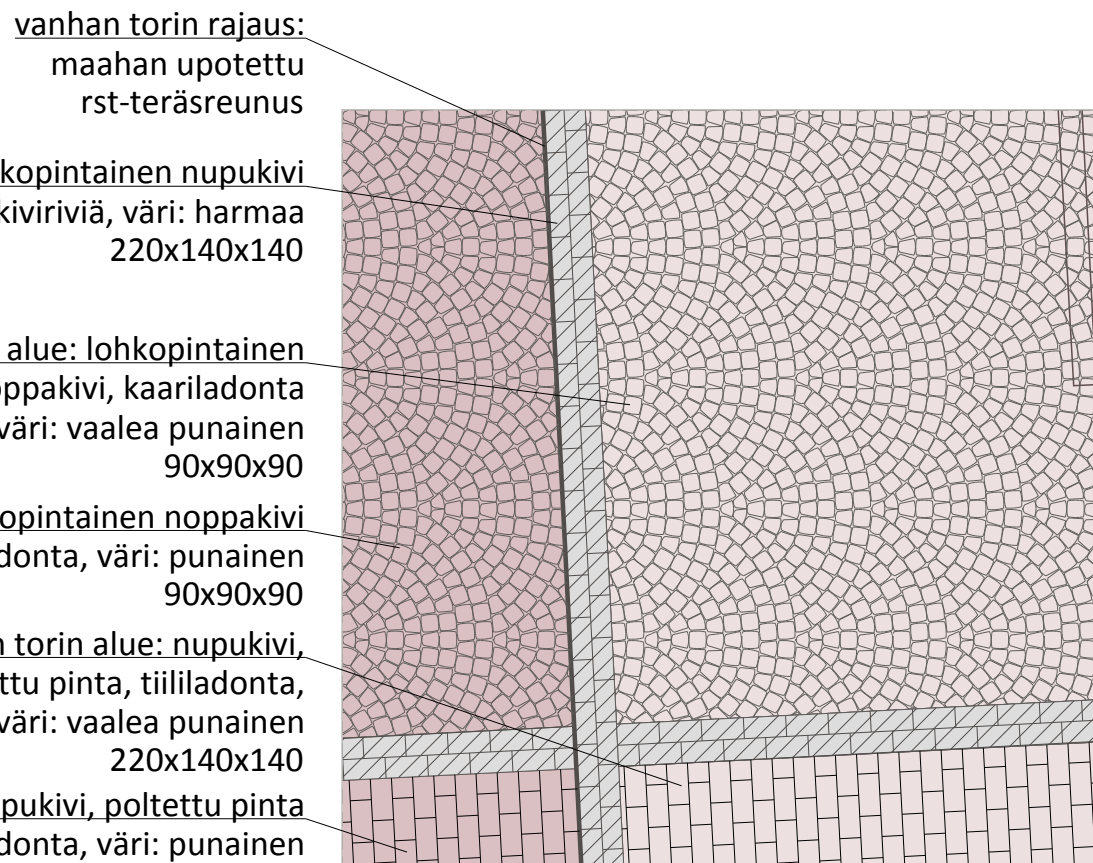

DETALJI 1: Isokadun ajorata

DETALJI 2: Raatihuoneenkatu

DETALJI 3: Raatihuoneen edusta

DETALJI 4: Vanhan torin rajaaminen

DETALJI 5: Isokadun ajoradan ja jalkakäytävien erottelu toriosuudella